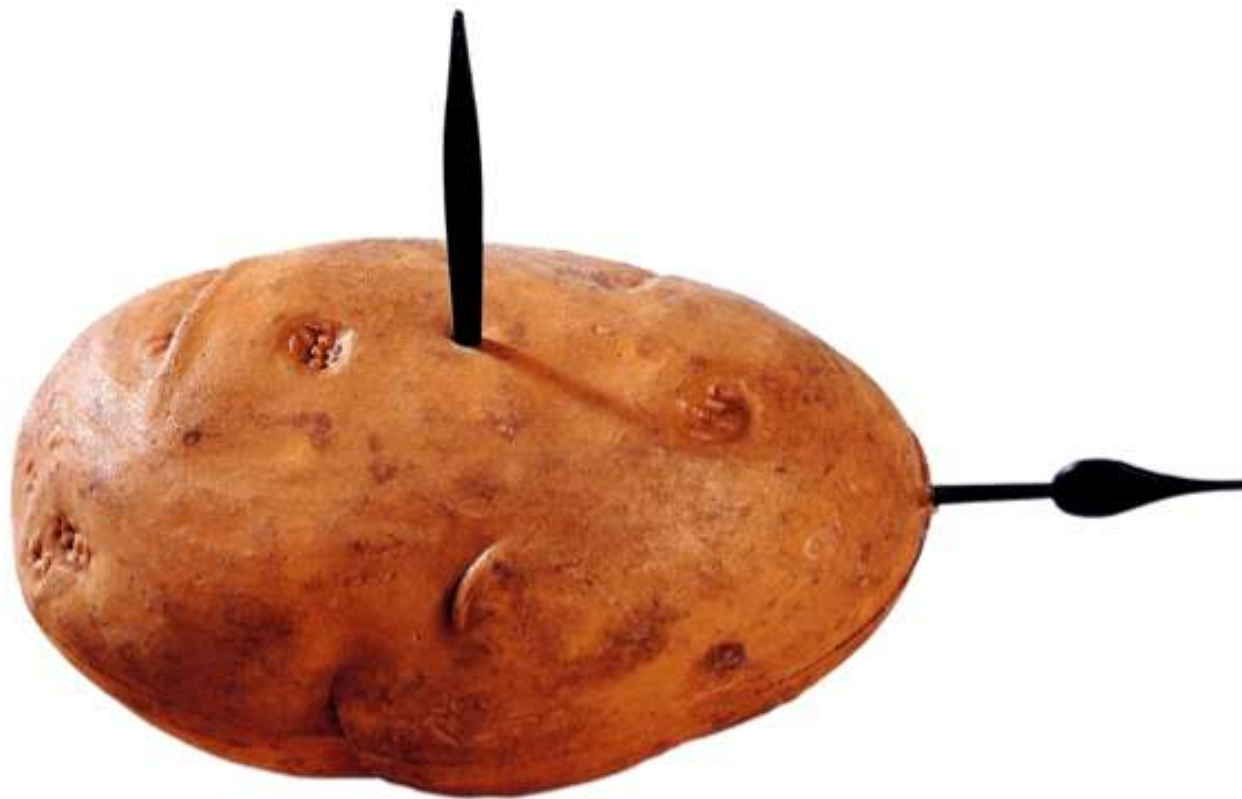

07

L'HORA

JOAN BROSSA - 1975/1988

POEMA OBJECTE

SÈRIE DE 10

18,5 X 24 X 24 CM