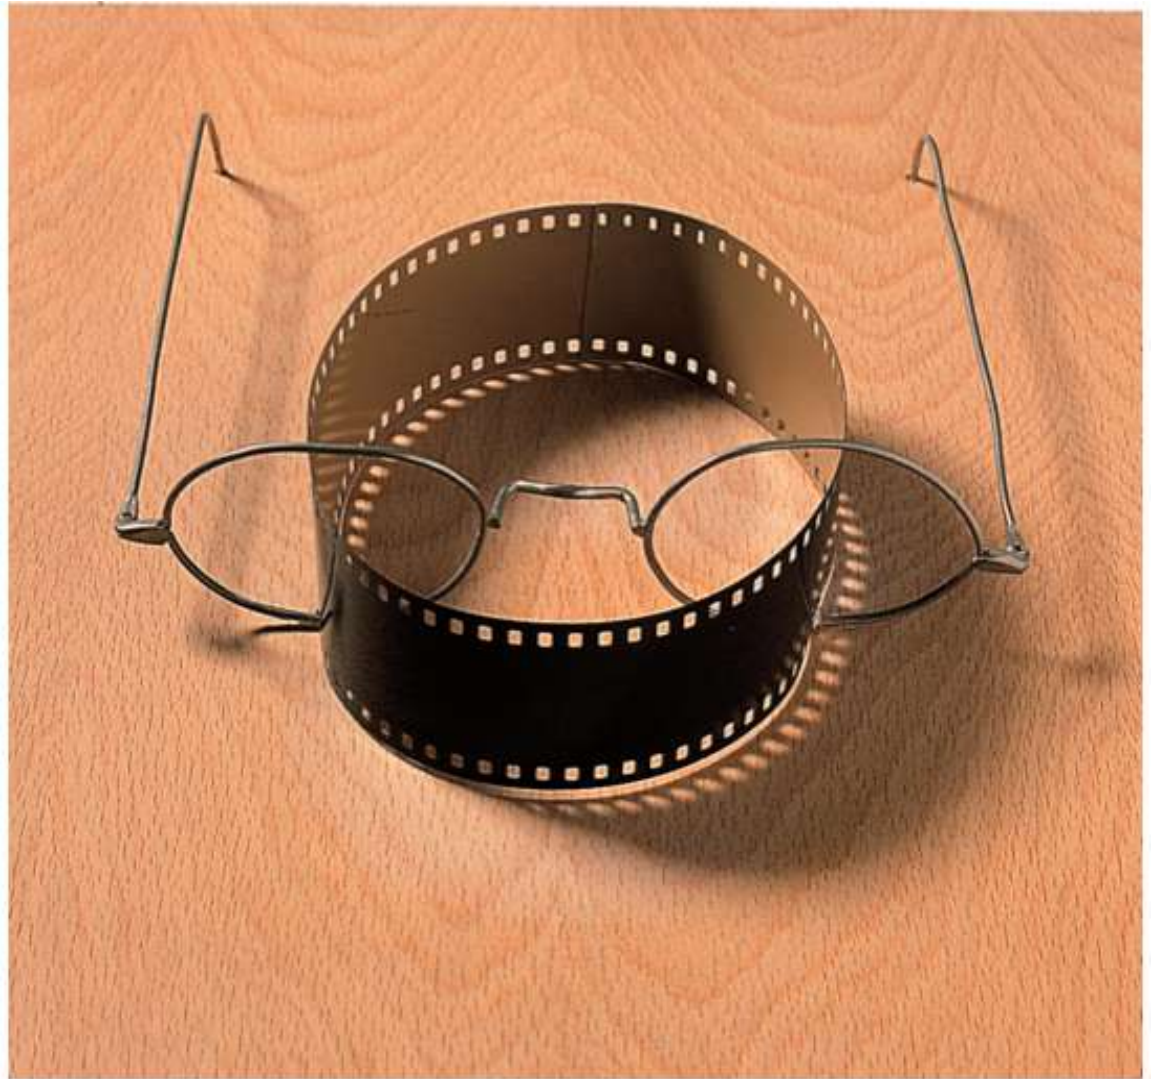

14

CINEMA

JOAN BROSSA - 1988
POEMA OBJECTE
SÈRIE DE 10
10 X 33 X 33 CM